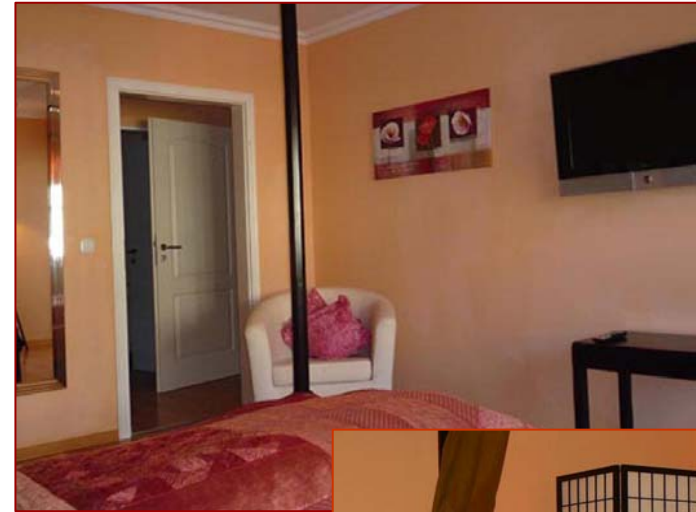

### **Jedes der fünf Zimmer hat seinen eigenen Charakter:**

Durch unterschiedliche Farbgebungen und individuelles Design - auch in den Bädern - findet jeder Gast seine Entsprechung. Für ausreichend Ruhe und gute Luft liegen die Zimmer auf der straßenabgewandten Seite und verfügen über eine Terrasse oder über einen Balkon.

Ihren gehobenen Ansprüchen kommen unzählige liebevoll gestaltete Details des Hauses entgegen.

In jedem Zimmer verfügen Sie über einen Flachbild-TV.

Ihr Frühstückszimmer  
Mit Blick zum Garten und  
Aufgang zur Galerie...

Fühlen Sie sich wohl -  
im „blauen“ Zimmer...

...oder passt das „gelbe Zimmer“  
besser zu Ihnen ?

Möchten Sie gerne  
in einem spanischen Himmelbett schlafen ?

Dieses Zimmer verfügt neben einem  
stilgerechten Bad auch über eine separate Toilette.

Das „Maurische Zimmer“...  
Bad mit Mosaiken und stilechten Accessoires